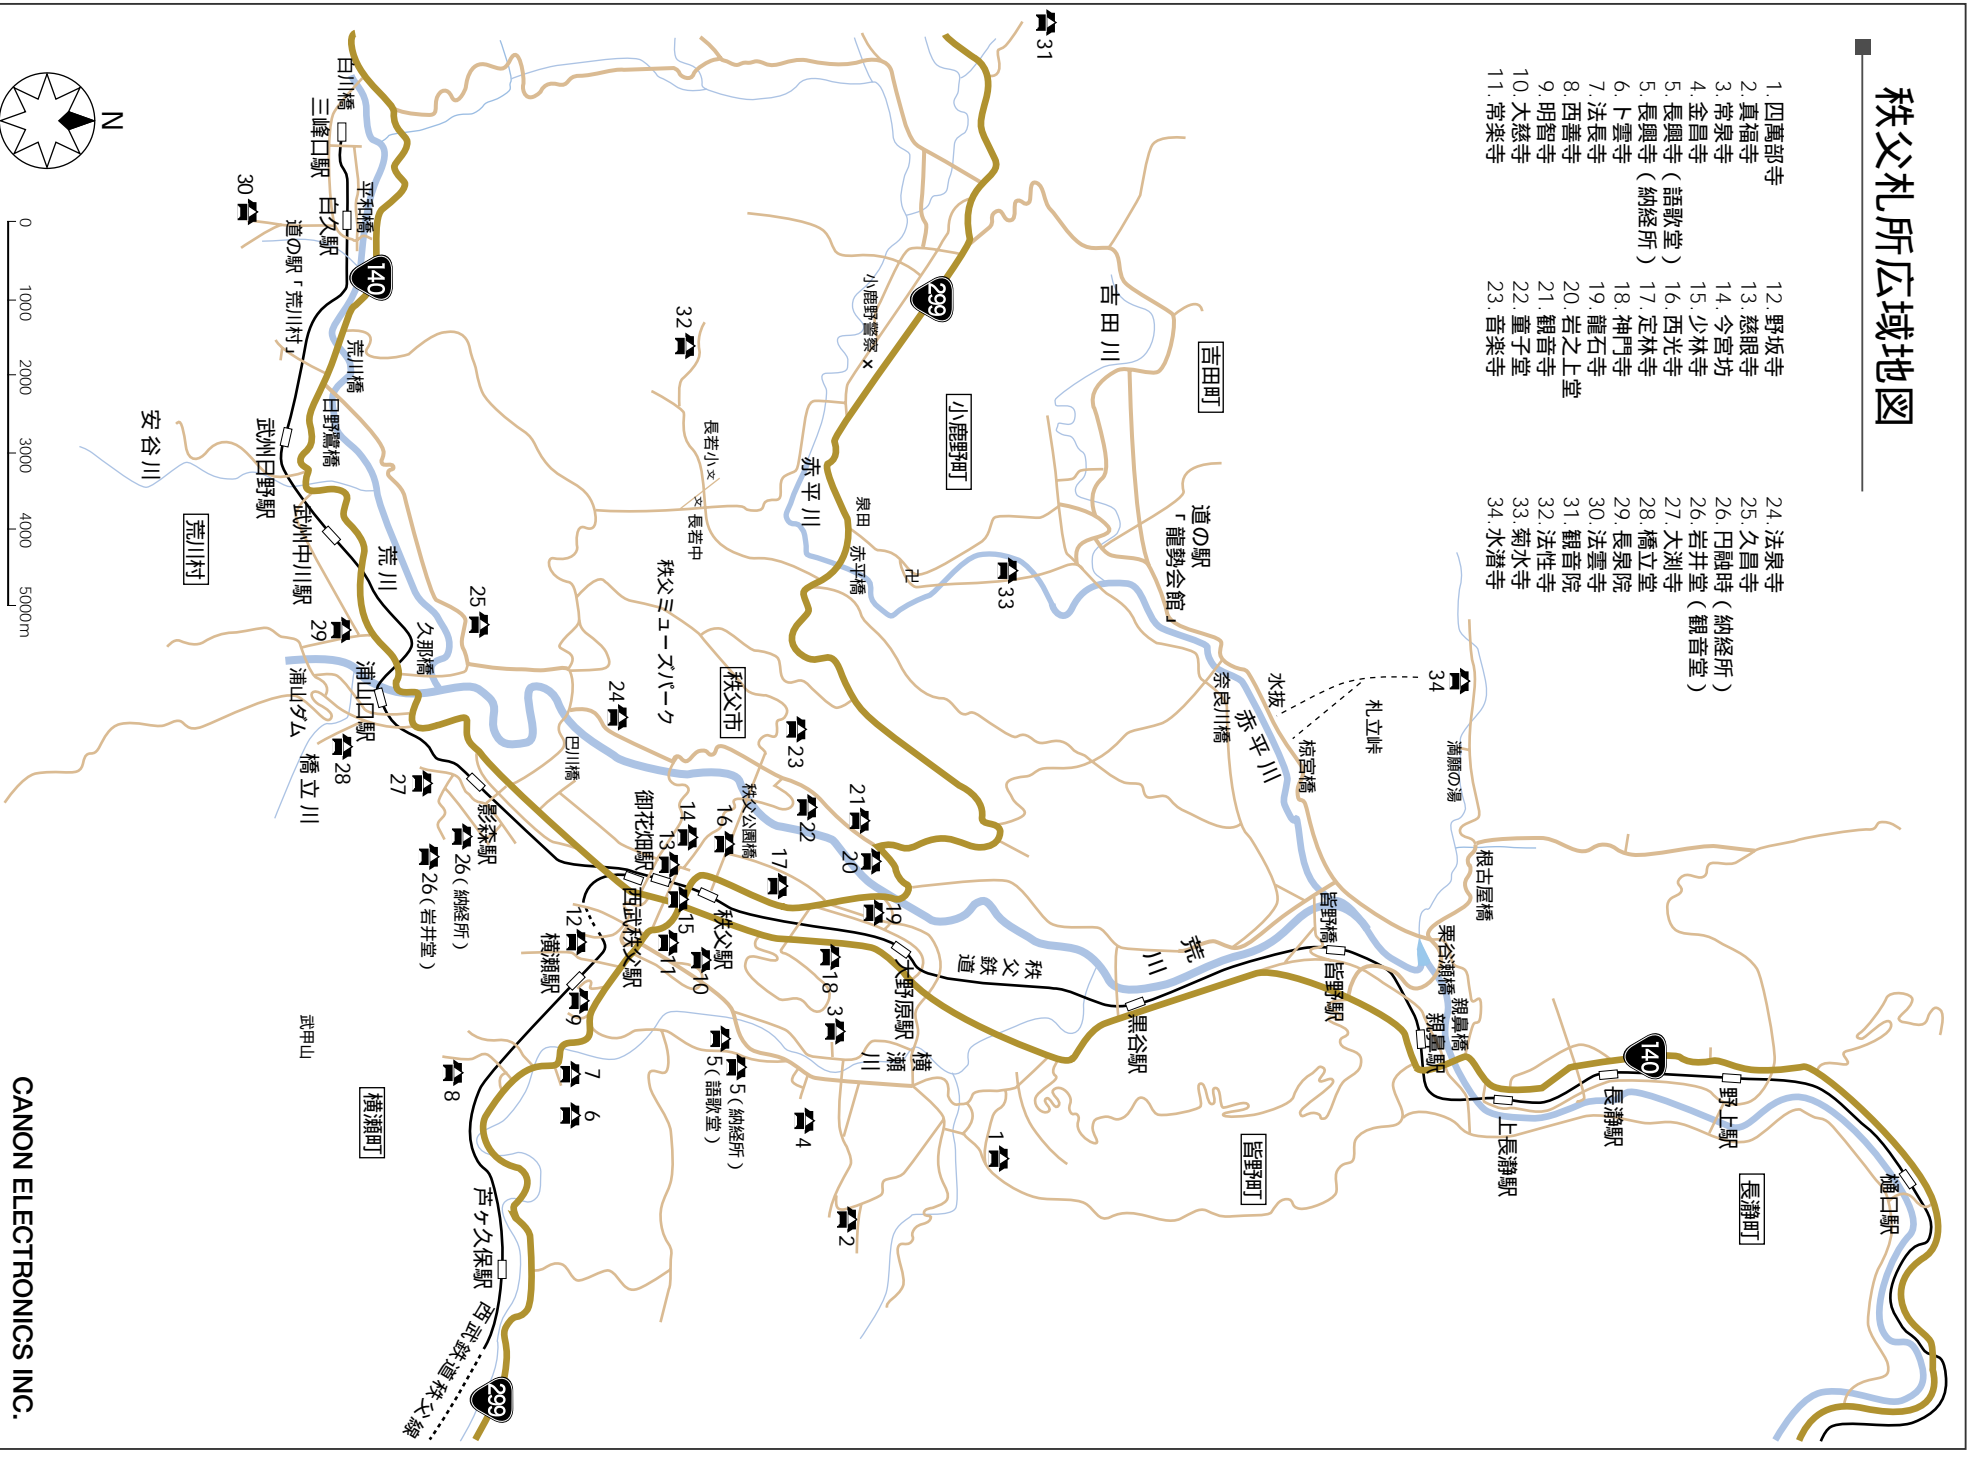

秩父札所広域地図

- | | | |
|-------------|-----------|--------------|
| 1. 四萬部寺 | 12. 野坂寺 | 24. 法泉寺 |
| 2. 真福寺 | 13. 慈眼寺 | 25. 久昌寺 |
| 3. 常泉寺 | 14. 今宮坊 | 26. 円融時(納経所) |
| 4. 金昌寺 | 15. 少林寺 | 26. 岩井堂(観音堂) |
| 5. 長興寺(語歌堂) | 16. 西光寺 | 27. 大淵寺 |
| 5. 長興寺(納経所) | 17. 定林寺 | 28. 橋立堂 |
| 6. 卜雲寺 | 18. 神門寺 | 29. 長泉院 |
| 7. 法長寺 | 19. 龍石之上堂 | 30. 法雲寺 |
| 8. 西善寺 | 20. 岩観音寺 | 31. 観音院 |
| 9. 明智寺 | 21. 観音之上堂 | 32. 法性寺 |
| 10. 大慈寺 | 22. 童子堂 | 33. 菊水寺 |
| 11. 常楽寺 | 23. 音楽寺 | 34. 水潜寺 |

秩父市中心部

高篠・横瀬地区

CANON ELECTRONICS INC.

巴川・奥秩父地区

0 500 1000 1500m

秩父ミュージアムパークへ

テニスコート

24. 法泉寺

押堀橋

千金比羅宮

秩父ホテル

セブンイレブン

140

秩父鉄道

小鹿坂巡礼道コース

ふれあい牧場

護国観音

琴平コース 徒歩のみ

26. 岩井堂

(観音堂)

秩父砂利

三菱石油

セブンイレブン

民俗資料館