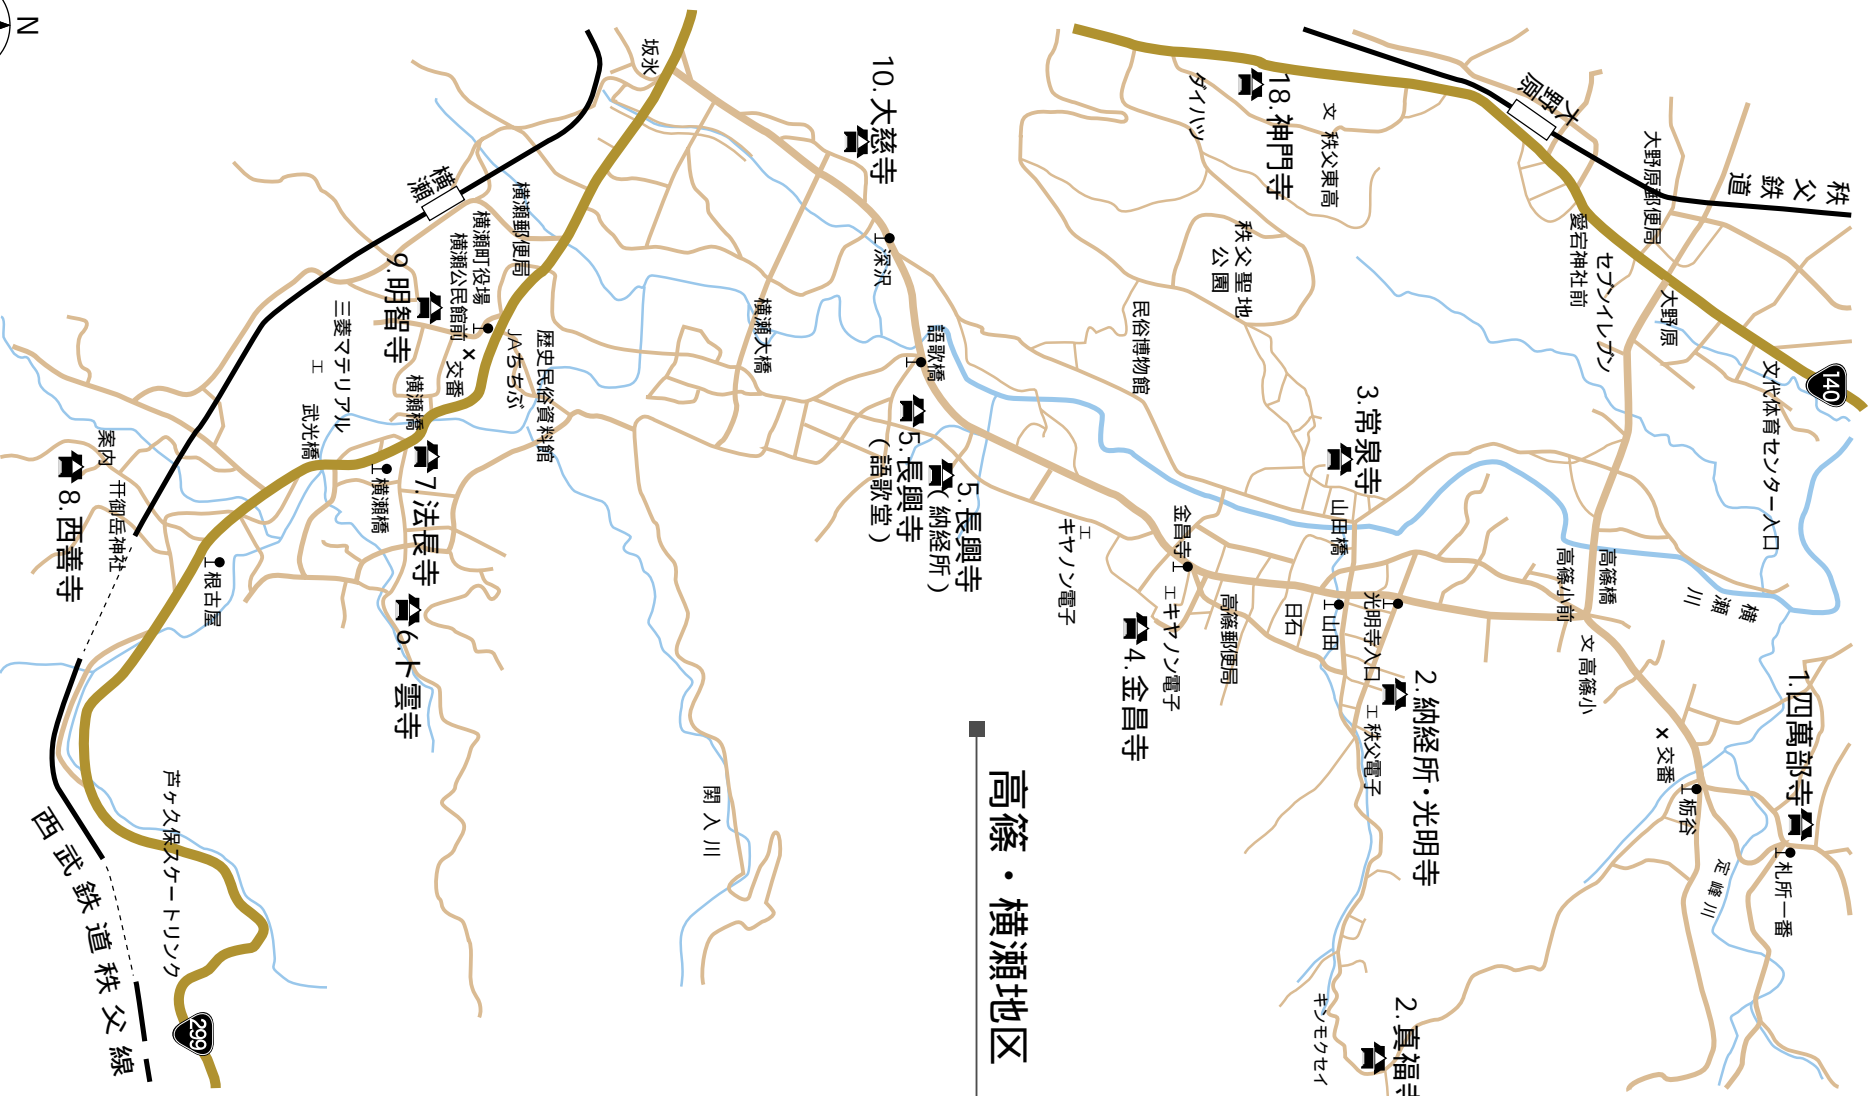

秩父札所広域地図

- | | | |
|-------------|-----------|--------------|
| 1. 四萬部寺 | 12. 野坂寺 | 24. 法泉寺 |
| 2. 真福寺 | 13. 慈眼寺 | 25. 久昌寺 |
| 3. 常泉寺 | 14. 今宮坊 | 26. 円融時(納経所) |
| 4. 金昌寺 | 15. 少林寺 | 26. 岩井堂(観音堂) |
| 5. 長興寺(語歌堂) | 16. 西光寺 | 27. 大淵寺 |
| 5. 長興寺(納経所) | 17. 定林寺 | 28. 橋立堂 |
| 6. 卜雲寺 | 18. 神門寺 | 29. 長泉院 |
| 7. 法長寺 | 19. 龍石之上堂 | 30. 法雲寺 |
| 8. 西善寺 | 20. 岩観音寺 | 31. 観音院 |
| 9. 明智寺 | 21. 観音之上堂 | 32. 法性寺 |
| 10. 大慈寺 | 22. 童子堂 | 33. 菊水寺 |
| 11. 常楽寺 | 23. 音楽寺 | 34. 水潜寺 |

秩父市中心部

高篠・横瀬地区

CANON ELECTRONICS INC.

巴川・奥秩父地区

0 500 1000 1500m

秩父ミュージアムパークへ

テニスコート

24. 法泉寺

押堀橋

千金比羅宮

秩父ホテル

セブンイレブン

140

秩父鉄道

小鹿坂巡礼道コース

ふれあい牧場

護国観音

琴平コース 徒歩のみ

26. 岩井堂

(観音堂)

秩父砂利

三菱石油

セブンイレブン

民俗資料館